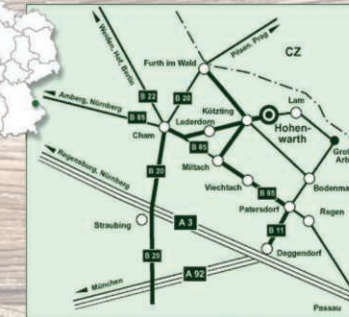

JAHRES-/HALBJAHRESSTELLPLÄTZE

Jahresplatz	01.01.2026 bis 31.12.2026
Sommerplatz	01.04.2026 bis 30.09.2026
Winterplatz	01.10.2026 bis 31.03.2027

Informationen sowie Preise auf Anfrage

Gerne senden wir Ihnen unsere ausführlichen Prospektunterlagen mit Preisliste und Veranstaltungsprogramm zu. Wir würden uns freuen, Sie bei uns begrüßen zu dürfen.

CAMPINGPLATZ HOHENWARTH

Ferienzentrum 3
93480 Hohenwarth
Tel: 09946/367
Fax: 09946/477
E-Mail: info@campingplatz-hohenwarth.de

Herzlich
Willkommen