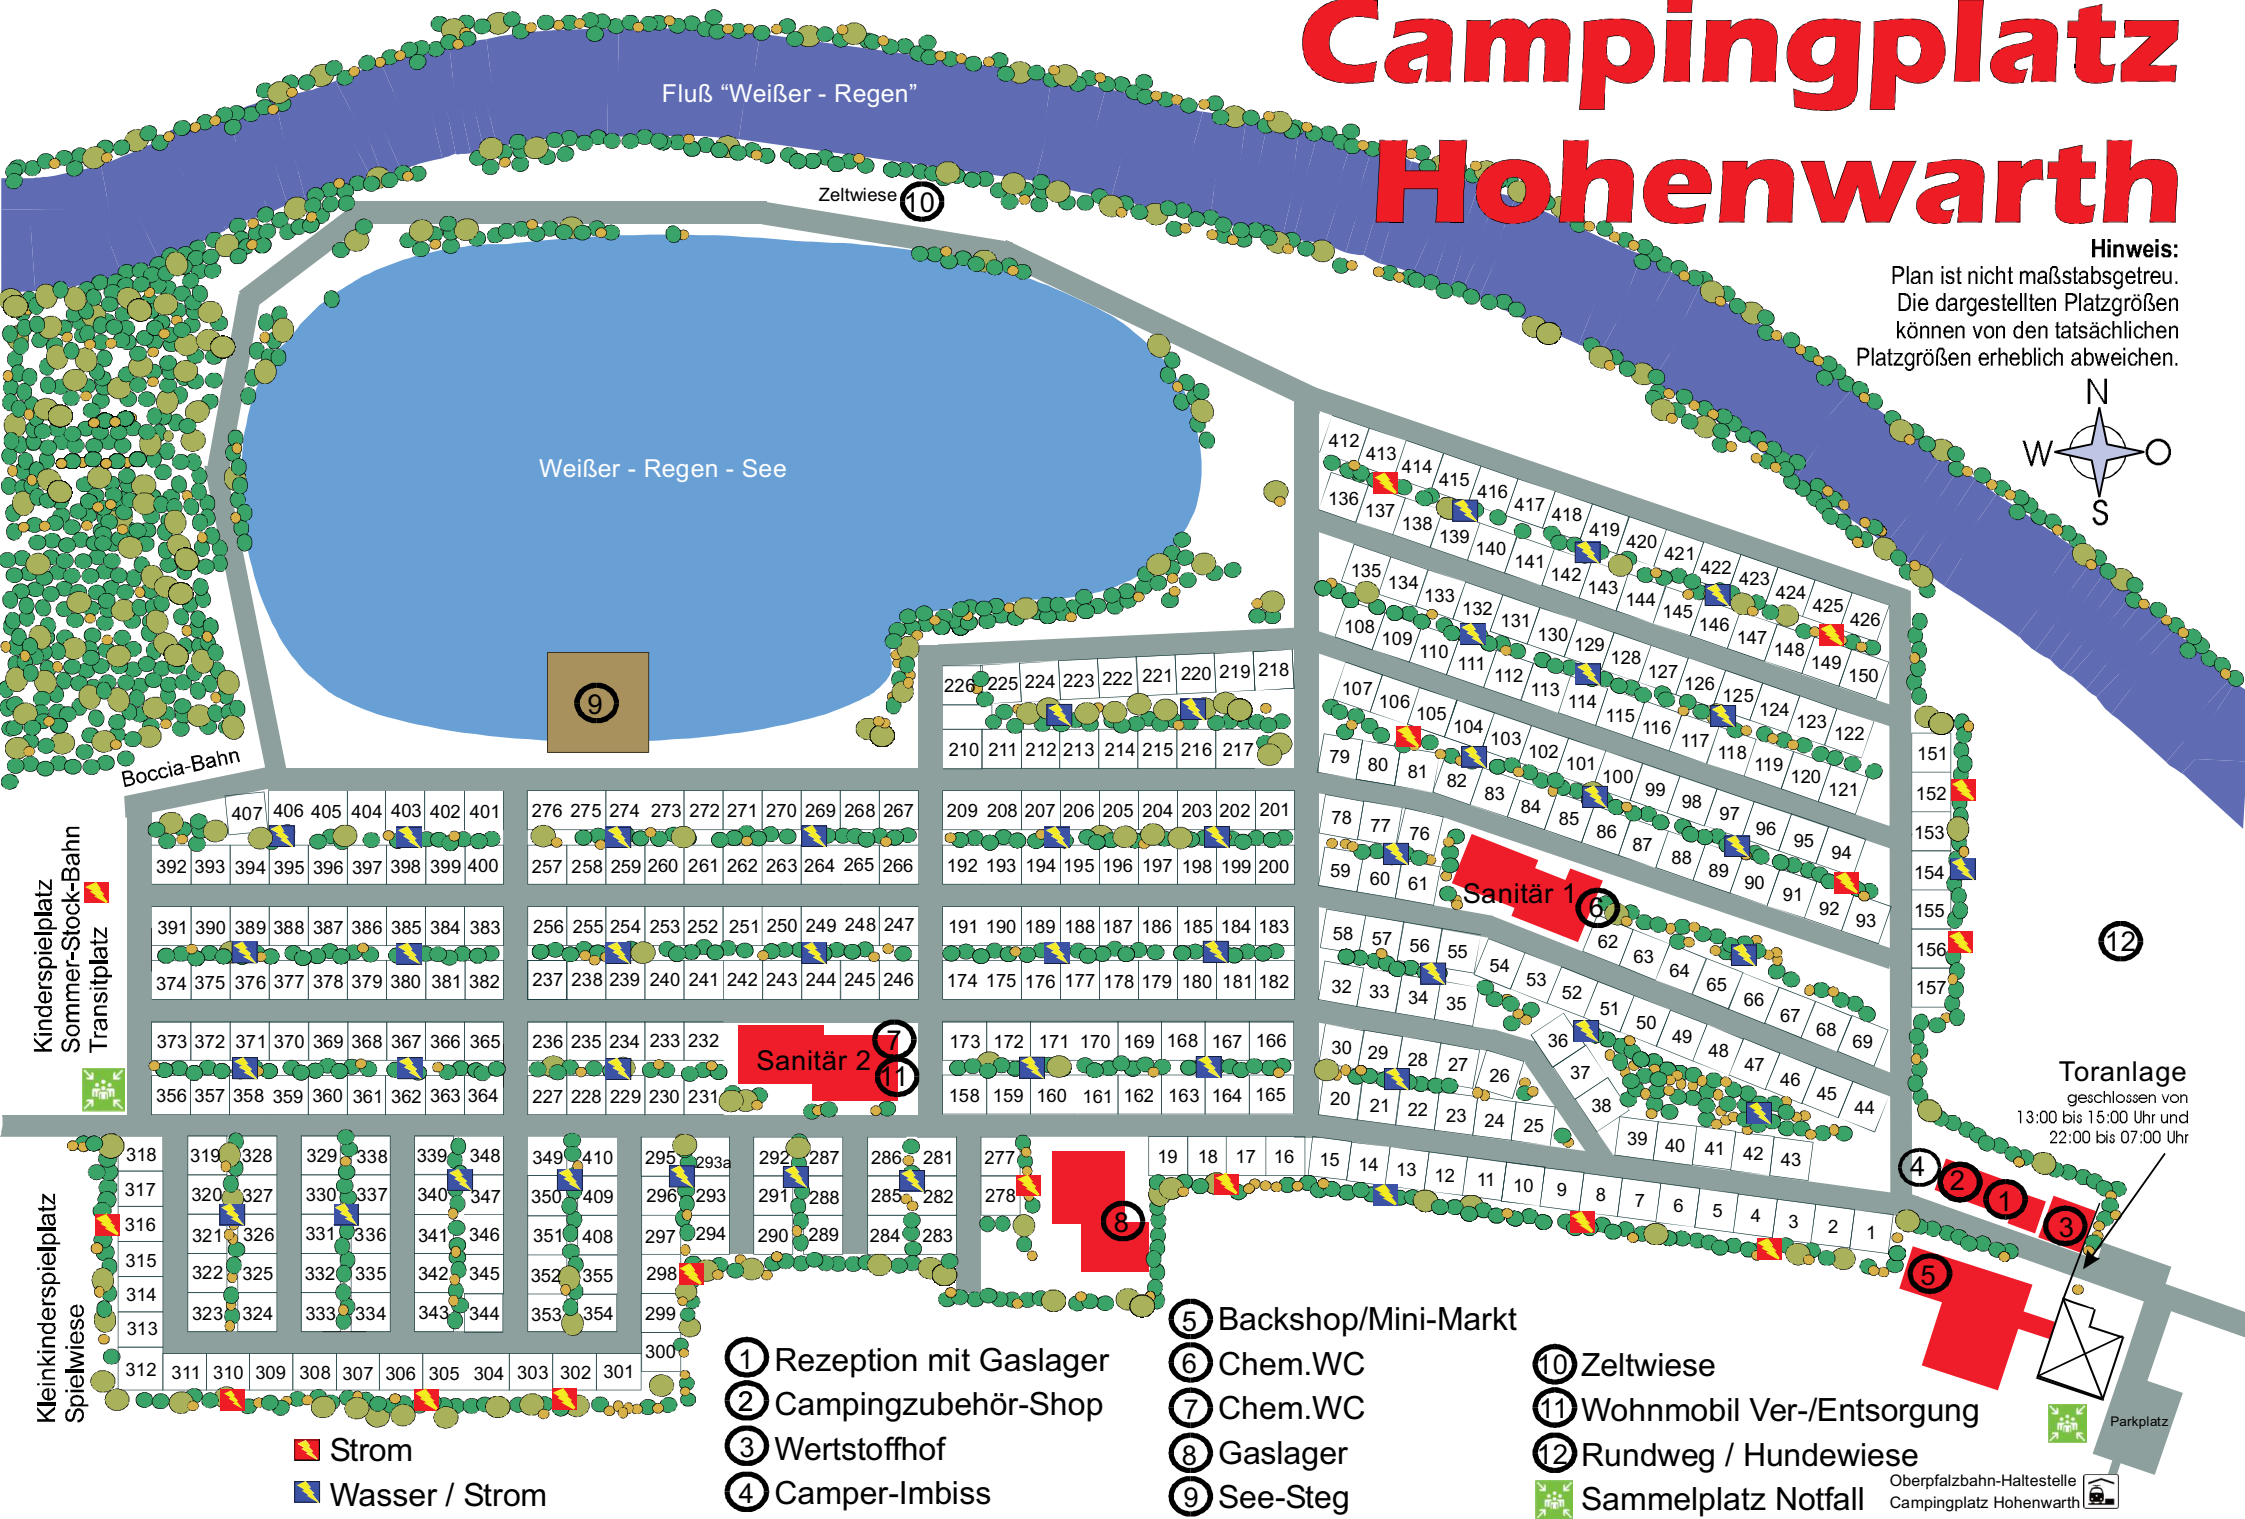

Campingplatz Hohenwarth

Hinweis:
Plan ist nicht maßstabsgetreu.
Die dargestellten Platzgrößen
können von den tatsächlichen
Platzgrößen erheblich abweichen.

Kinderspielplatz
Sommer-Stock-Bahn
Transitplatz

Kleinkinderspielplatz
Spielewiese

🔌 Strom
💧 Wasser / Strom

- ① Rezeption mit Gaslager
- ② Campingzubehör-Shop
- ③ Wertstoffhof
- ④ Camper-Imbiss
- ⑤ Backshop/Mini-Markt
- ⑥ Chem.WC
- ⑦ Chem.WC
- ⑧ Gaslager
- ⑨ See-Steg
- ⑩ Zeltwiese
- ⑪ Wohnmobil Ver-/Entsorgung
- ⑫ Rundweg / Hundewiese

Toranlage
geschlossen von
13:00 bis 15:00 Uhr und
22:00 bis 07:00 Uhr

Parkplatz
Oberpfalzbahn-Haltestelle
Campingplatz Hohenwarth